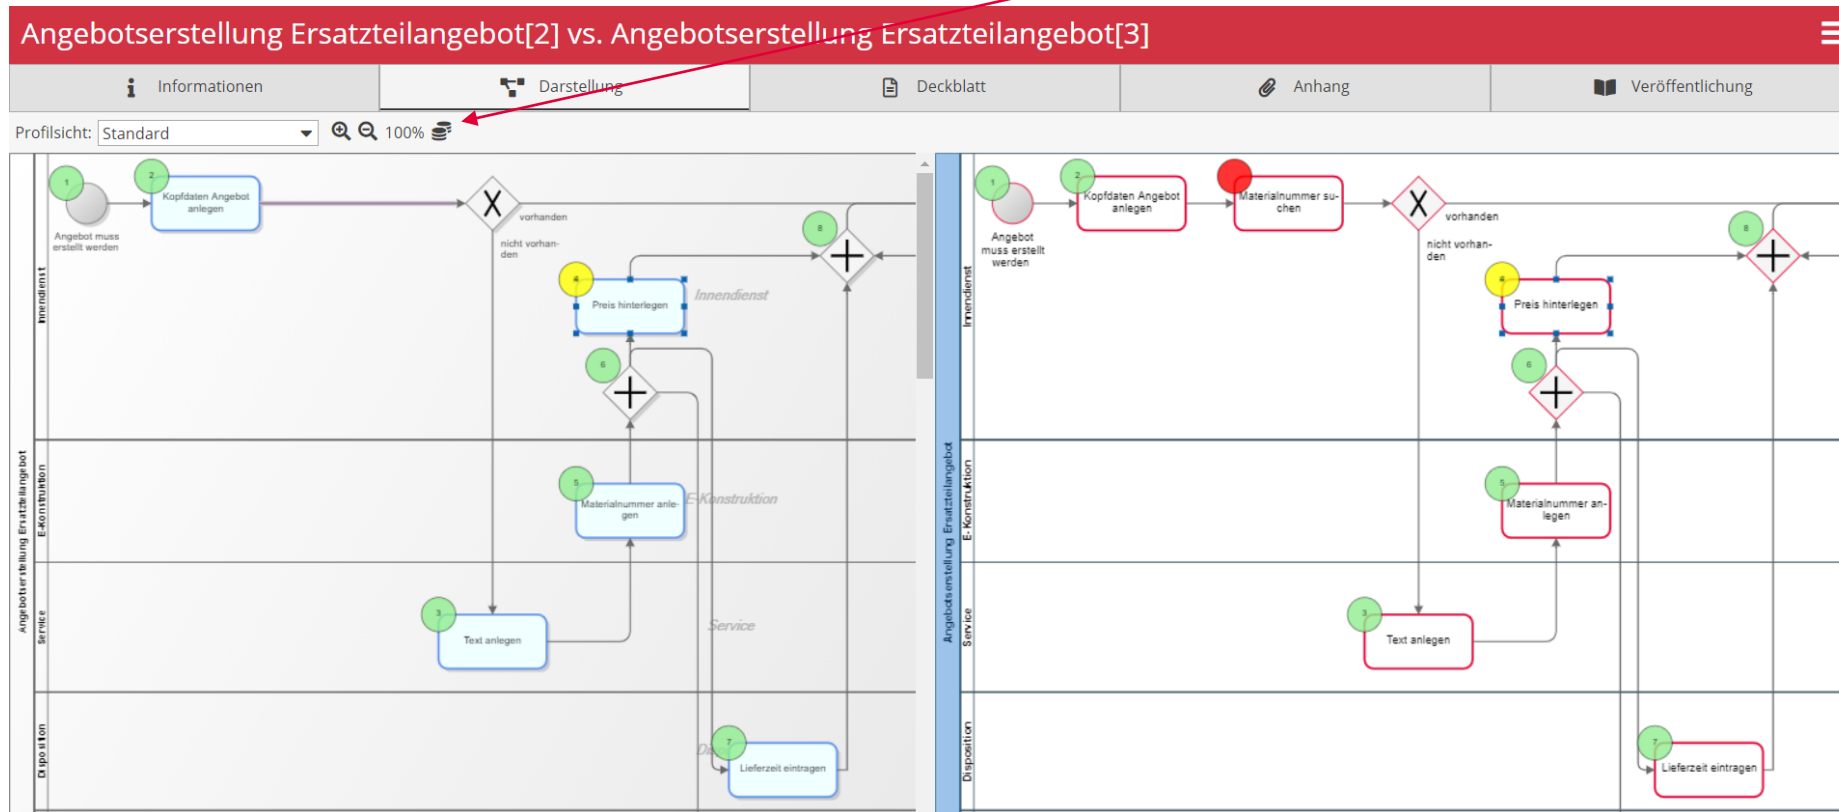

The screenshot shows the 'Prometheus' web interface. On the left is a red sidebar with navigation options: Neu, Öffnen, Zuletzt geöffnet, Drucken, Speichern, Speichern unter, Alle speichern, Informationen, Veröffentlichen, Historie, Optionen, and Import. The main area is titled 'Öffnen' and contains a search bar with 'Suchen...' and '88 Datensätze'. Below is a table with columns: Bezeichnung, Version..., Versionsbezei..., Gültig ab, Status, Diagrammtyp, and Geändert a... The table lists several processes, with three rows highlighted in yellow. In the top right corner of the table area, there is a toolbar with icons for filter, delete, edit, and a 'Vergleichen' button. A red arrow points from the text above to this 'Vergleichen' button.

Bezeichnung	Version...	Versionsbezei...	Gültig ab	Status	Diagrammtyp	Geändert a...
Anfrage erhalten	2		11.12.2020	Freigabe bean...	BPMN 2020	11.12.2020...
Angebotserstellung Ersatzteilangebot	2	Version 2	26.11.2019	Freigegeben	BPMN	29.11.2019...
Angebotserstellung Ersatzteilangebot	1		26.11.2019	Verworfen	BPMN	20.01.2020...
Angebotserstellung Ersatzteilangebot	3		29.06.2020	Entwurf	BPMN 2020	26.01.2021...
Auftragsbearbeitung	1		27.11.2019	Entwurf	BPMN	23.07.2020...
Außerkräftsetzung Test	1		23.07.2020	Freigegeben	ibo Standard	23.07.2020...
Beispiel Bewerbungsverfahren GEV	1		29.09.2019	Entwurf	BPMN	29.09.2020...
Beispiel PLK Handel, Industrie und Dienstleistungen	1		26.11.2019	Entwurf	ibo Prozesslandkarte	27.11.2019...
Beispiel Prozessausführung	2	2	09.06.2020	Freigegeben	BPMN HID	09.06.2020...
Beispiel Prozessausführung	1		09.06.2020	Freigegeben	BPMN HID	09.06.2020...

Prozess vergleichen

- Die Änderungen werden grafisch hervorgehoben
- Rot = neues oder fehlendes Symbol, Gelb = Änderungen der Eigenschaften, Grün = Keine Änderung

Vergleich der Einzelnen Elemente

- Markieren Sie die zu vergleichenden Elemente und klicken Sie auf das Symbol „Vergleichen“