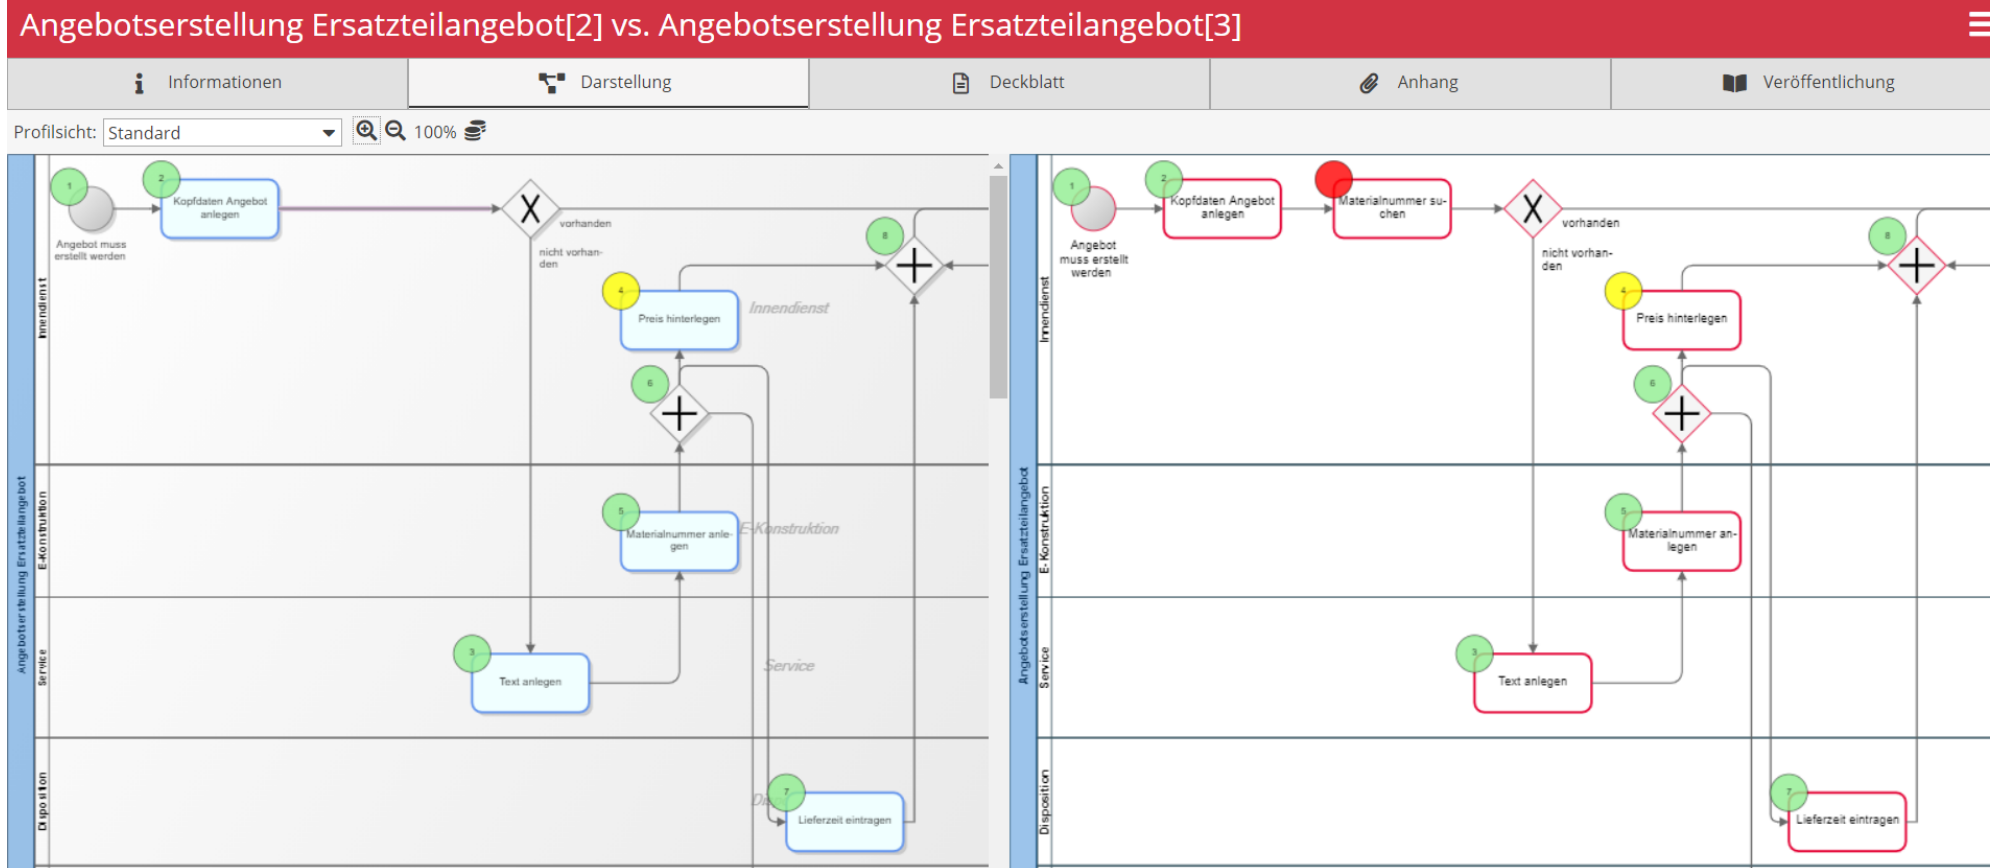

Wir organisieren Zukunft.

Prozessvergleich mit ibo Prometheus im Browser

Dirk Kalbfleisch

Prozessvergleich starten

- Markieren Sie die zu vergleichenden Prozesse und klicken Sie auf das Symbol „Vergleichen“

The screenshot shows the 'Prometheus' web interface. On the left is a red sidebar with navigation options: Neu, Öffnen, Zuletzt geöffnet, Drucken, Speichern, Speichern unter, Alle speichern, Informationen, Veröffentlichen, Historie, Optionen, and Import. The main area is titled 'Öffnen' and contains a search bar with 'Suchen...' and '88 Datensätze'. Below is a table with columns: Bezeichnung, Version..., Versionsbezei..., Gültig ab, Status, Diagrammtyp, and Geändert a... The table lists several processes, with three rows highlighted in yellow. In the top right corner of the table area, there is a toolbar with icons for filter, delete, edit, and a 'Vergleichen' button. A red arrow points from the text above to this 'Vergleichen' button.

Prozess vergleichen

- Die Änderungen werden grafisch hervorgehoben
- Rot = neues oder fehlendes Symbol, Gelb = Änderungen der Eigenschaften, Grün = Keine Änderung

Vergleich der Einzelnen Elemente

- Markieren Sie die zu vergleichenden Elemente und klicken Sie auf das Symbol „Vergleichen“